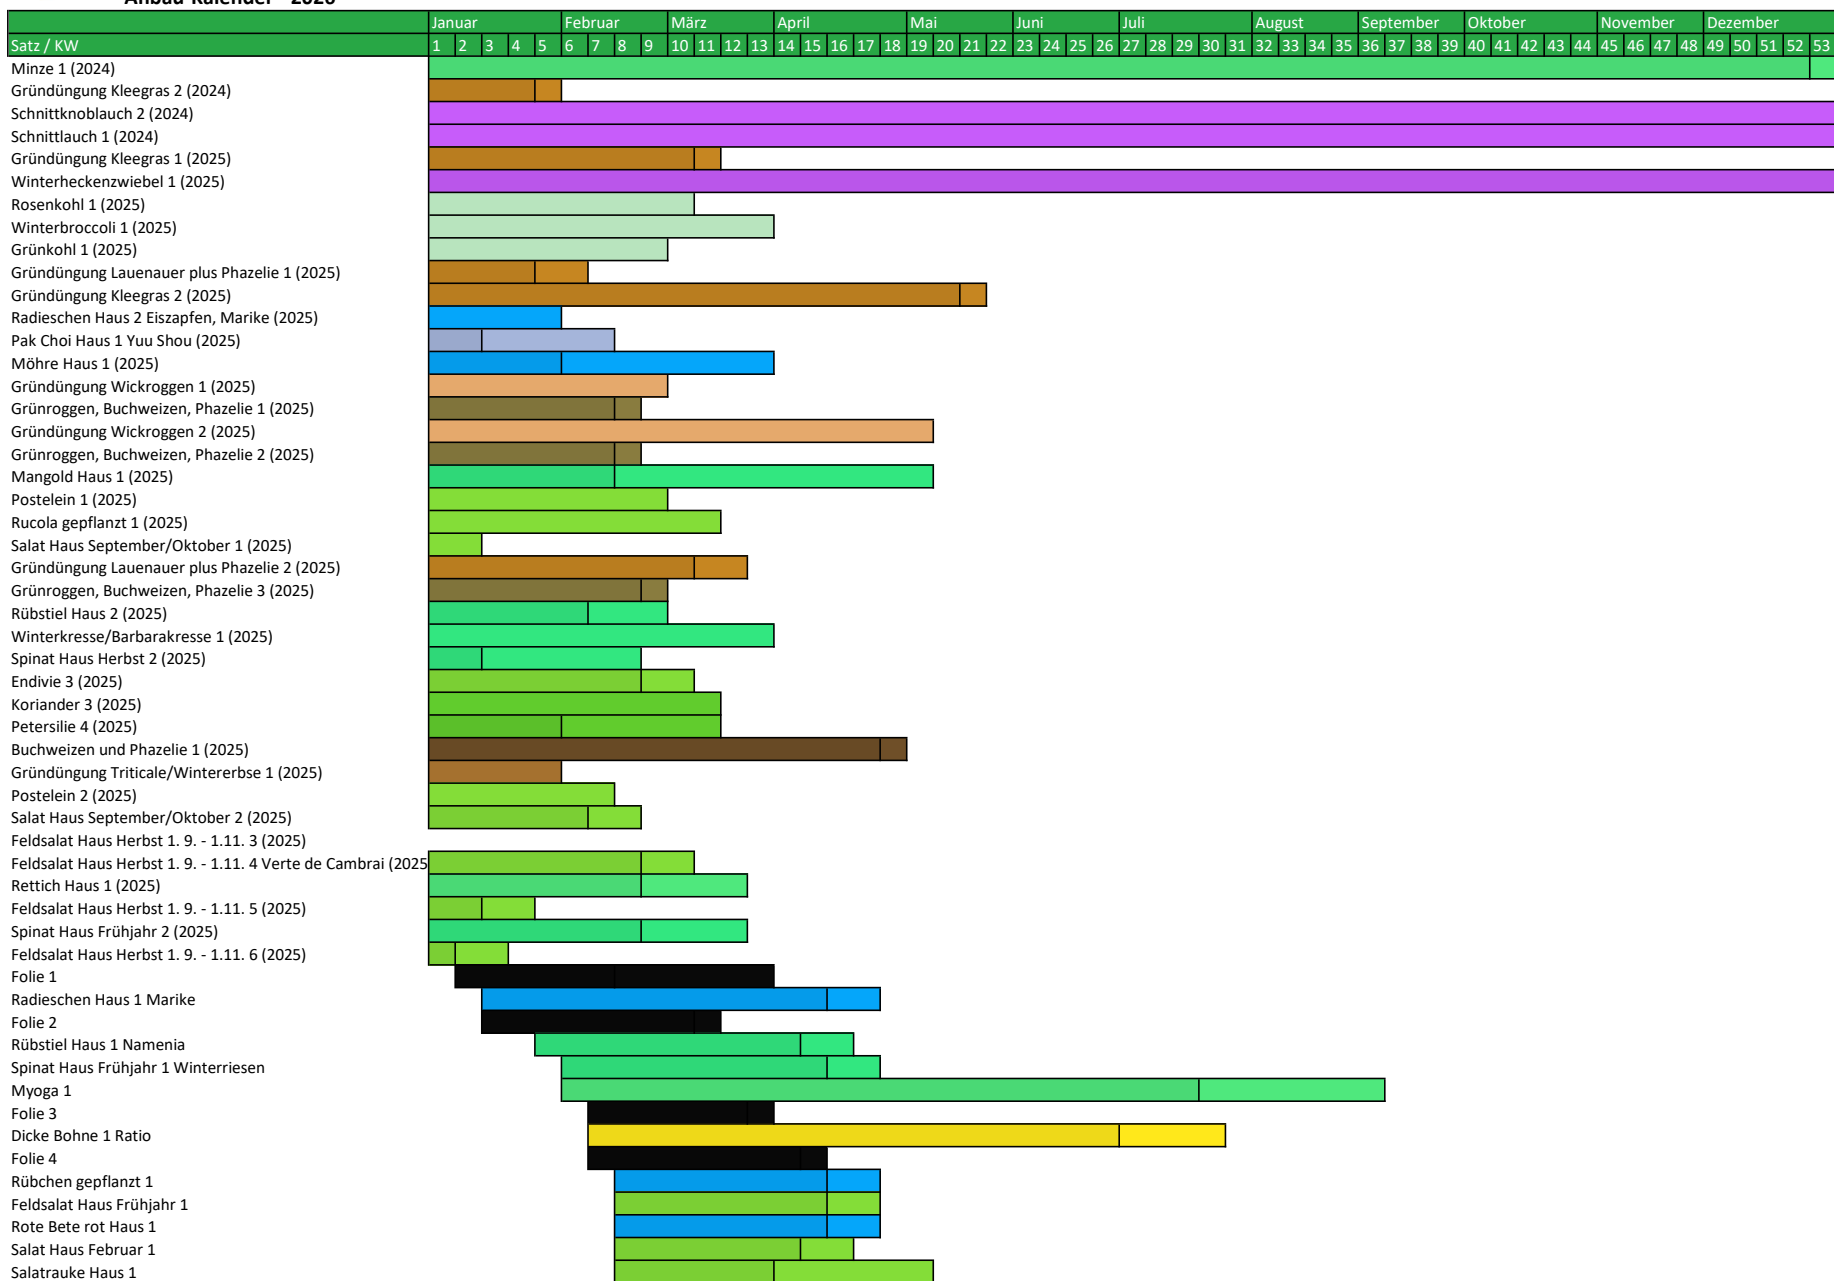

Anbau-Kalender - 2026

Folie 5
 Kohlrabi Haus 1
 Petersilie 1
 Salat März 1
 Schwarzkohl 1
 Rote Bete rot Haus 2
 Gründüngung Klee gras 1
 Fenchel Haus 1
 Lauchzwiebel 1
 Spitzkohl weiß 1
 Stangensellerie 1
 Kohlrabi Haus 2
 Salat März 2
 Folie 6
 Blumenkohl Frühjahr 1
 Salat April 1
 Spinat Freiland April/Mai 1
 Möhre, orange 1 Milan 90 - 110 Tage
 Pastinake 1 Schleswiger Schnee
 Rettich 1
 Radieschen Freiland April/Mai 1
 Zucchini grün 1
 Broccoli Frühjahr 1
 Gemüsezwiebel 1 Ailsa Craig/Exhibition
 Koriander 1
 Salat April 2
 Fenchel Frühjahr 1
 Ringelblume 1 Mischung
 Speisechrysantheme 1 Speisechrysantheme
 Kerbel 1
 Chili 1
 Muskatellersalbei 1
 Honigmelone 1
 Paprika 1
 Zuckermais 1 Damaun, Mezdi
 Salat Mai - Juli 1
 Tomate, eintriebzig 1
 Petersilie 2
 Artemisia annua 1
 Cosmea 1 Mischung
 Gewürztagetes 1 Tagetes tenuifolia
 Kornblume 1 Blau
 Shiso /Perilla 1
 Buschbohne 1 Maxi
 Hannover Mischung 1
 Möhre, bunt 1
 Möhre, Lager 1 Oxhella
 Sojabohne 1
 Tagetes gg Nematoden 1
 Tagetes gg Nematoden 2
 Tagetes gg Nematoden 3
 Duftwicke 1
 Kapuzinerkresse 1 nicht rankend
 Paprika 2 Lady Lou
 Gurke, eintriebzig 1 Passandra F1, veredelt
 Sonnenblume 1
 Kürbis Pflanzung 1
 Salat Mai - Juli 2
 Spitzkohl weiß 2