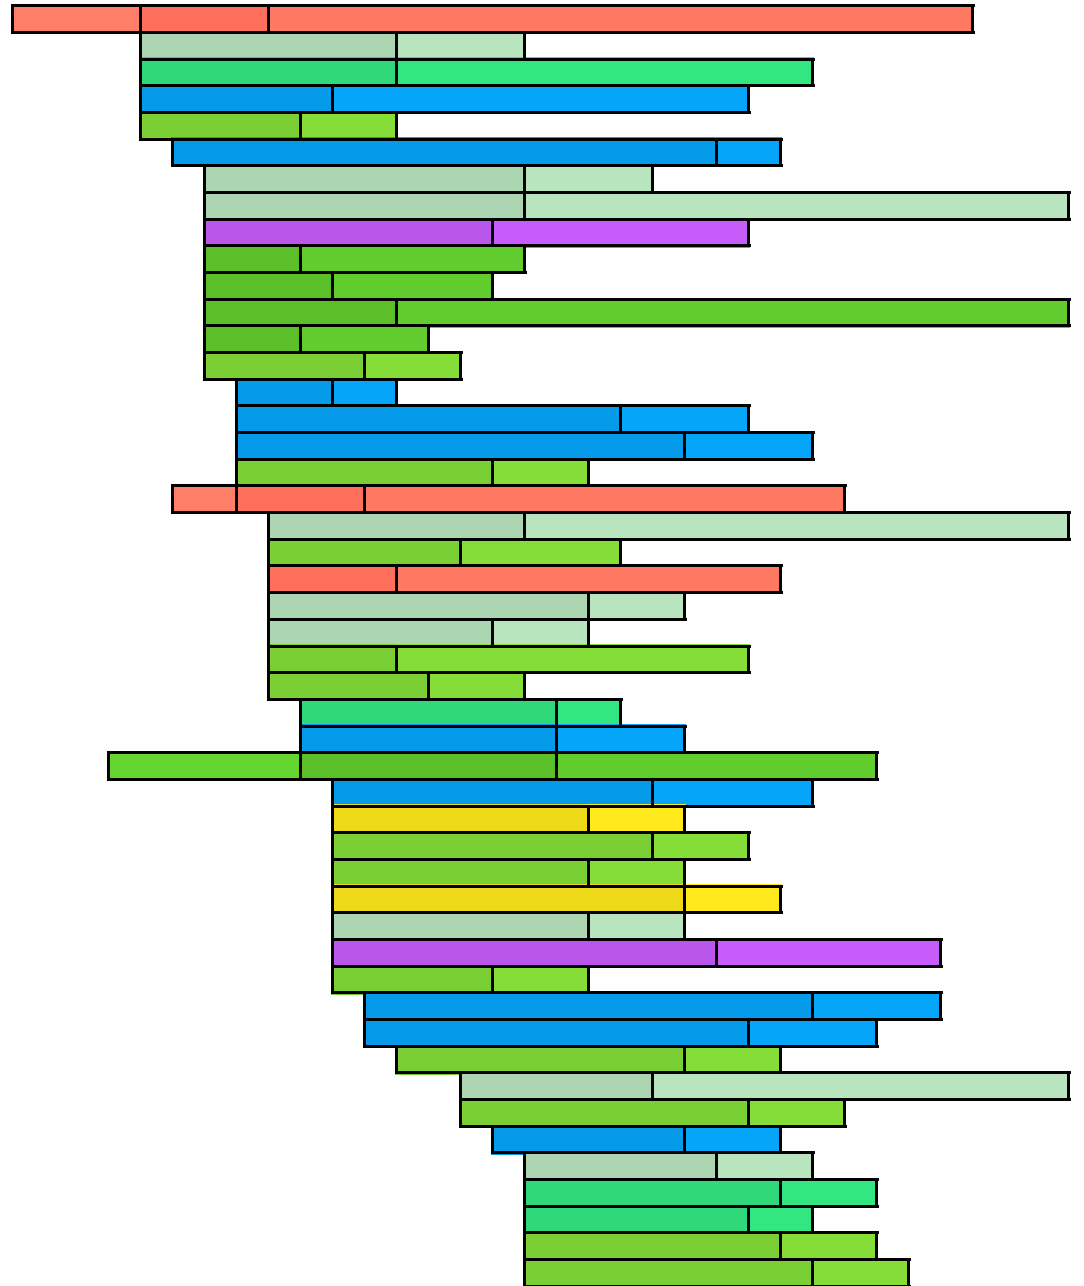

Kürbis Zaphito 1 Patisson blanc
Broccoli Sommer 1
Mangold 2
Rote Bete bunt 2
Salat Mai - Juli 4
Möhre, Lager 2 Snow Man
Steckrüben 1 Helenor
Rosenkohl 1
Lauch, Herbst 1
Dill 2
Kerbel 2
Petersilie 2
Koriander 2
Salat Mai - Juli 5
Radieschen Freiland Juni - August 1 Rudi
Möhre, orange 4 Milan 90 - 110 Tage
Möhre, bunt 4
Endivie 1
Zucchini Anzucht 2 Cocozelle von Tripolis
Wirsing, Herbst/Winter 1
Salatrauke 1
Gurke, eintriebzig 2 Khassib F1, veredelt
Blumenkohl Herbst 1
Chinakohl Herbst 1
Schnittsalat 2
Salat Mai - Juli 6
Spinat Freiland August/September 1 Gammason
Rettich 2 Blauer Herbst und Winter
Basilikum 2 Buschbasilikum
Rote Bete, Lager 1 Robuschka
Buschbohne 3 Maxi
Zuckerhut 1
Radicchio/Treviso 1
Fenchel Herbst 1
Pak choi 1
Lauch, Überwinterung 1 Oslo F1
Salat Mai - Juli 7
Möhre, bunt 5
Möhre, orange 5
Salat August - September 1
Grünkohl 1
Salat August - September 2
Radieschen Freiland September 1 Eiszapfen, Fr. Breakfa
Kohlrabi Freiland 2
Spinat Haus Herbst 1
Spinat Freiland August/September 2 Butterflay
Endivie 2
Salat August - September 3